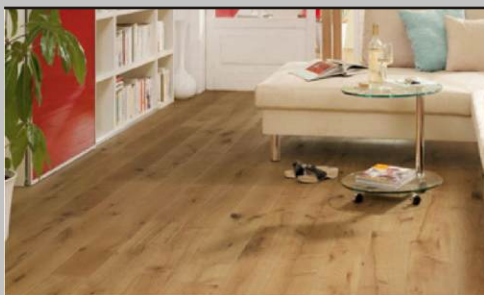

Speciální akce od HARO

Maloobchodní
cena
bez DPH

Maloobchodní
cena
vč. 20 % DPH

Původní
cena
bez DPH

HARO Parkett 4000
vzor PRKNO / 1-lamela
rozměr: 13,5 x 173 x 2200 mm

DUB Sauvage kartáčovaný

899,- ~~899,-~~ ~~1 531,-~~

Obj. č.: 518 716
bioTec® olej/vosk
zámkový spoj Lock Connect

SLEVA 41% **Cena plus: 1 209,-**
včetně pokládky a 10% DPH