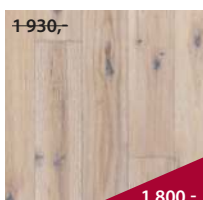

1-930,-
1 800,-
1
DUB OYSTER
151XCDEFVKW190