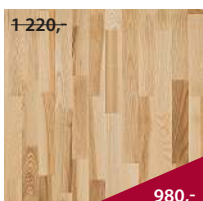

1-220,-
980,-
3
JASAN KALMAR
153N18AK09KW 0