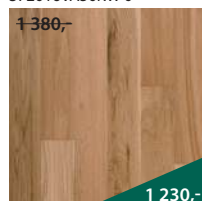

930,-  
810,-  
2  
DUB TIDE  
37203BEKFVKW 0

930,-  
810,-  
2  
OŘECH AMERICKÝ  
BLOOM  
372016VA50KW 0

640,-  
590,-  
3  
DUB NATURE  
373059EK50KW 1

1-430,-  
1 310,-  
1  
DUB HUSK  
101P8HEKFVKW120

1-520,-  
1 350,-  
1  
DUB SAFARI  
101P8QEFKWK120

1-550,-  
1 435,-  
1  
DUB FOSSIL  
101P8HEKFHKW120

1-550,-  
1 435,-  
1  
DUB CRATER  
101P8HEKFCKW120

1-380,-  
1 230,-  
1  
DUB PARK  
101P6AEK09KW120