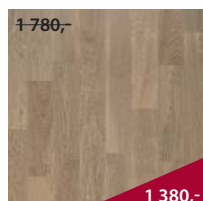

2-840,-  
2 530,-  
2  
OŘECH AMERICKÝ  
PHILADELPHIA  
152N55VA50KW 0

2-520,-  
2 150,-  
2  
OŘECH AMERICKÝ  
GEORGIA  
152N8EVAF0KW 0

1-780,-  
1 380,-  
2  
DUB PORTOFINO  
152N38EK0VKW 0

2-160,-  
1 930,-  
1  
DUB NOUVEAU WHITE  
151L8AEK1DKW240