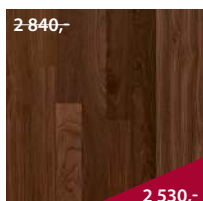

2-840,-  
2 530,-  
2  
OŘECH AMERICKÝ  
PHILADELPHIA  
152N55VA50KW 0

2-520,-  
2 150,-  
2  
OŘECH AMERICKÝ  
GEORGIA  
152N8EVAF0KW 0

1-780,-  
1 380,-  
2  
DUB PORTOFINO  
152N38EK0VKW 0

2-160,-  
1 930,-  
1  
DUB NOUVEAU WHITE  
151L8AEK1DKW240