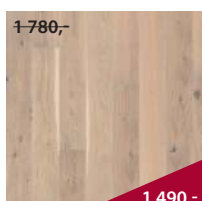

1-780,-
1 490,-
1
DUB GARMISCH
151N9AEKFVKW240