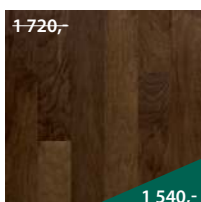

1-520,-  
1 350,-  
1  
DUB SAFARI  
101P8QEFKWK120

1-550,-  
1 435,-  
1  
DUB FOSSIL  
101P8HEKFHKW120

1-550,-  
1 435,-  
1  
DUB CRATER  
101P8HEKFCKW120

1-380,-  
1 230,-  
1  
DUB PARK  
101P6AEK09KW120

1-450,-  
1 250,-  
1  
DUB ARCTIC  
101P6AEK0DKW120

1-720,-  
1 540,-  
1  
OŘECH ORCHARD  
101P6FVA09KW120

1-090,-  
995,-  
3  
JASAN CERIALE  
133NACAK1VKW 0

1-190,-  
1 040,-  
3  
DUB ABETONE  
133NABEK1VKW 0