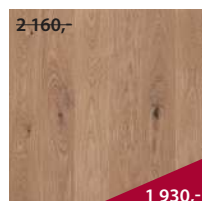

2-840,-  
2 530,-  
2  
OŘECH AMERICKÝ  
PHILADELPHIA  
152N55VA50KW 0

2-520,-  
2 150,-  
2  
OŘECH AMERICKÝ  
GEORGIA  
152N8EVAF0KW 0

1-780,-  
1 380,-  
2  
DUB PORTOFINO  
152N38EK0VKW 0

2-160,-  
1 930,-  
1  
DUB NOUVEAU WHITE  
151L8AEK1DKW240