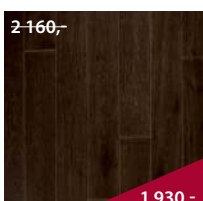

2-840,-  
2 530,-  
2  
OŘECH AMERICKÝ  
PHILADELPHIA  
152N55VA50KW 0

2-520,-  
2 150,-  
2  
OŘECH AMERICKÝ  
GEORGIA  
152N8EVAF0KW 0

1-780,-  
1 380,-  
2  
DUB PORTOFINO  
152N38EK0VKW 0

2-160,-  
1 930,-  
1  
DUB NOUVEAU WHITE  
151L8AEK1DKW240