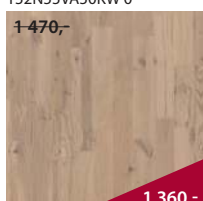

1-470,-
1 360,-
3
DUB FROST
153N6CEK1DKW 0