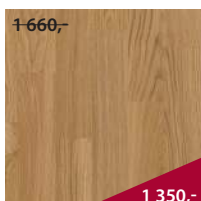

1-660,-
1 350,-
2
DUB VERONA
152N3BEK09KW 0