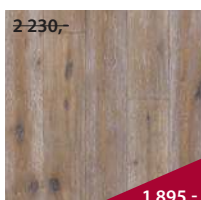

1-470,-  
1 380,-  
3  
DUB LIMESTONE  
153N0BEK0KW 0

1-490,-  
1 320,-  
3  
DUB SMOKE  
153N3EEKFVKW 0

1-930,-  
1 720,-  
1  
DUB CAMINO  
151XDDEFKZKW190

1-930,-  
1 800,-  
1  
DUB OYSTER  
151XCDEFVKW190

2-230,-  
1 895,-  
1  
DUB LINEN  
151XCDEFHKW190

2-230,-  
1 850,-  
1  
DUB EARTH  
151XCDEFCKW190

1-890,-  
1 640,-  
1  
DUB STRAW  
151XCDEFZKW190

2-230,-  
1 810,-  
1  
DUB CONCRETE  
151XCDEFMKW190