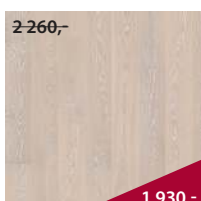

2-260,-
1 930,-
1
DUB NOUVEAU SNOW
151L8AEK0WKW210