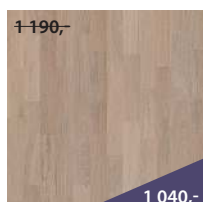

1-520,-  
1 350,-  
1  
DUB SAFARI  
101P8QEFKWK120

1-550,-  
1 435,-  
1  
DUB FOSSIL  
101P8HEKFHKW120

1-550,-  
1 435,-  
1  
DUB CRATER  
101P8HEKFCKW120

1-380,-  
1 230,-  
1  
DUB PARK  
101P6AEK09KW120

1-450,-  
1 250,-  
1  
DUB ARCTIC  
101P6AEK0DKW120

1-720,-  
1 540,-  
1  
OŘECH ORCHARD  
101P6FVA09KW120

1-090,-  
995,-  
3  
JASAN CERIALE  
133NACAK1VKW 0

1-190,-  
1 040,-  
3  
DUB ABETONE  
133NABEK1VKW 0