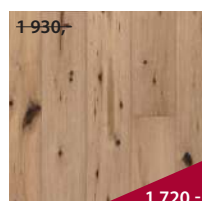

2-160,-  
1 930,-  
1  
DUB NOUVEAU BLACK  
151L8AEK1JKW240

2-260,-  
1 930,-  
1  
DUB NOUVEAU SNOW  
151L8AEK0WKW210

1-780,-  
1 490,-  
1  
DUB GARMISCH  
151N9AEKFVKW240

1-470,-  
1 360,-  
3  
DUB FROST  
153N6CEK1DKW 0

1-470,-  
1 380,-  
3  
DUB LIMESTONE  
153N0BEK0KW 0

1-490,-  
1 320,-  
3  
DUB SMOKE  
153N3EEKFVKW 0

1-930,-  
1 720,-  
1  
DUB CAMINO  
151XDDEFKZKW190

1-930,-  
1 800,-  
1  
DUB OYSTER  
151XCDEFVKW190